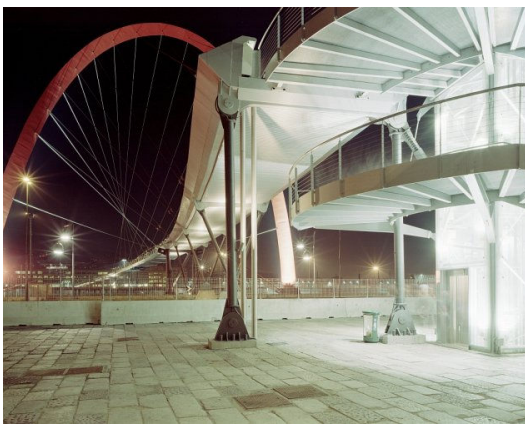

## CRDC Sezione Fotografica B.F.I. - Benemerito della Fotografia Italiana

Venerdì 15 aprile 2011 alle ore 21,00 presso la nostra sede di C.so Sicilia 12, abbiamo l'onore di ospitare il fotografo torinese Fulvio Bortolozzo, autore di lavori dedicati al paesaggio urbano, docente e curatore Osservatorio Gualino, docente nei corsi IED Istituto Europeo di Design, che ci presenterà alcune immagini del suo lavoro dal titolo "Scene di Passaggio" e di altre selezioni tematiche.

### SCENE DI PASSAGGIO (SOAP OPERA)

2003, *Opera aperta*.

Questa serie è una sequenza cronologica di luoghi attraversati da una *Soap Opera* nella quale rivesto il ruolo di protagonista: la mia vita.

Le fotografie sono realizzate in grande formato secondo i canoni della restituzione prospettica e non sono preparate o pianificate, ma "accadono" nel corso dei miei spostamenti.

La scelta di lasciare che l'opera si sviluppi seguendo il percorso esistenziale, vuole mettere in rapporto diretto l'atto fotografico con gli aspetti autobiografici che influenzano la percezione.

Dalla *radice madre* di questa serie vengono estratte selezioni tematiche e sviluppati altri lavori su luoghi specifici, come nel caso di Olimpia.